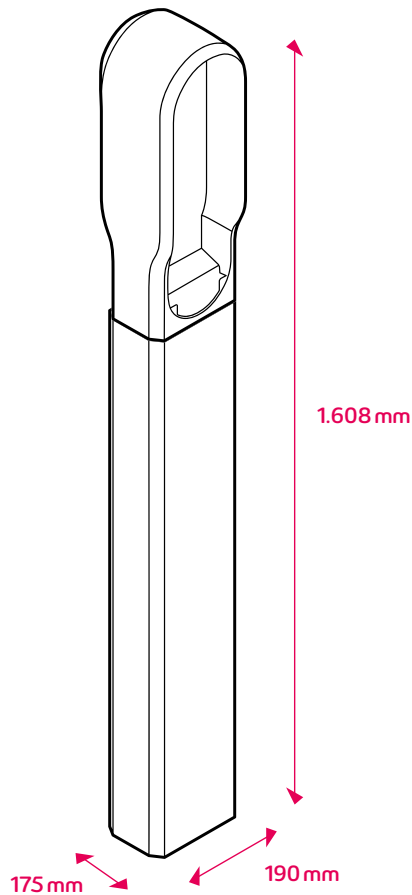

ePoleDuo

Datenblatt

Mit der ePoleDuo positionieren Sie zwei eBoxen auf elegante Art an einem beliebigen Ort. Die ePoleDuo eignet sich für die eBox smart, die eBox professional und die eBox touch – jeweils mit und ohne angeschlagenem Kabel – und ist optional mit Kabelhaltern erhältlich. Zwei Zuleitungen erlauben paralleles Laden mit uneingeschränkter Ladeleistung von bis zu 22 kW pro Ladepunkt.

ePoleDuo

Datenblatt

Allgemeine und elektrische Daten	ePoleDuo	
Abmessungen	HxBxT: 1.608 mm x 190 mm x 175 mm (ohne Kabelhalter) HxBxT: 1.608 mm x 190 mm x 427 mm (mit 2 Kabelhaltern)	
Montageart	Freistehend auf: Betonfundament Montagerahmen Adapterrahmen zu früherem innogy Betonfundament	
Elektrische Zuleitung	Zweifache Zuleitung (eine Zuleitung je Ladepunkt) Zuleitung nur von unten möglich, max. Leitungsquerschnitt 10 mm ² je Zuleitung	
Gewicht	Ca. 25 kg	
Schutzart	Keine (keine elektrischen Komponenten) IP 55 (mit eBox)	