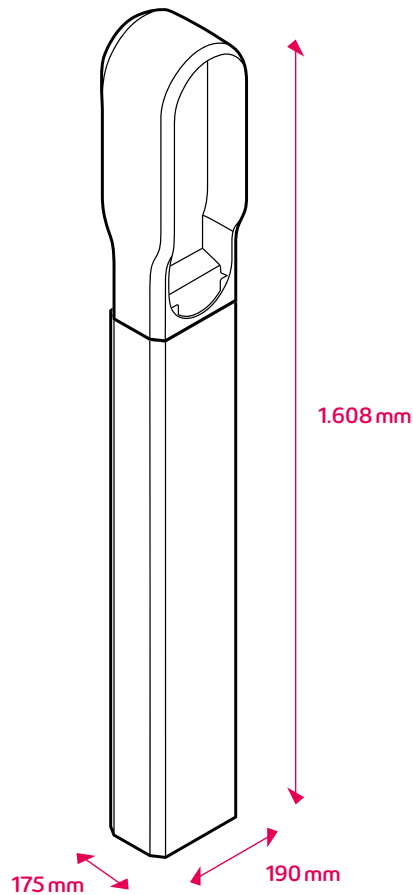

ePoleDuo

Datenblatt

Mit der ePoleDuo positionieren Sie zwei eBoxen auf elegante Art an einem beliebigen Ort. Die ePoleDuo eignet sich für die eBox smart, die eBox professional und die eBox touch – jeweils mit und ohne angeschlagenem Kabel – und ist optional mit Kabelhaltern erhältlich. Zwei Zuleitungen erlauben paralleles Laden mit uneingeschränkter Ladeleistung von bis zu 22 kW pro Ladepunkt.

ePoleDuo

Datenblatt

Allgemeine und elektrische Daten

ePoleDuo

| | |
|-----------------------|--|
| Abmessungen | HxBxT: 1.608 mm x 190 mm x 175 mm (ohne Kabelhalter) HxBxT: 1.608 mm x 190 mm x 427 mm (mit 2 Kabelhaltern) |
| Montageart | Freistehend auf: Betonfundament Montagerahmen Adapterrahmen zu früherem innogy Betonfundament |
| Elektrische Zuleitung | Zweifache Zuleitung (eine Zuleitung je Ladepunkt) Zuleitung nur von unten möglich, max. Leitungsquerschnitt 10 mm ² je Zuleitung |
| Gewicht | Ca. 25 kg |
| Schutzart | Keine (keine elektrischen Komponenten) IP 55 (mit eBox) |