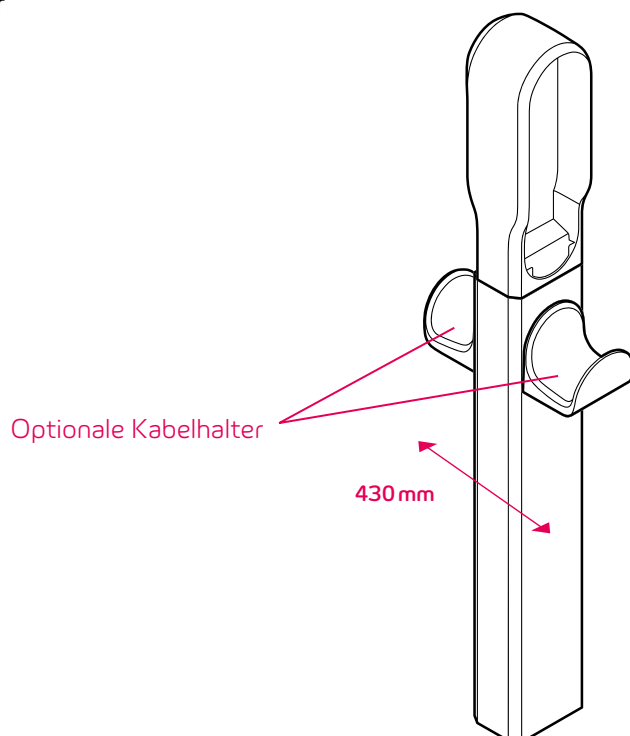

ePoleDuo

Datenblatt

Allgemeine und elektrische Daten	ePoleDuo	
Abmessungen	HxBxT: 1.608 mm x 190 mm x 175 mm (ohne Kabelhalter) HxBxT: 1.608 mm x 190 mm x 427 mm (mit 2 Kabelhaltern)	
Montageart	Freistehend auf: Betonfundament Montagerahmen Adapterrahmen zu früherem innogy Betonfundament	
Elektrische Zuleitung	Zweifache Zuleitung (eine Zuleitung je Ladepunkt) Zuleitung nur von unten möglich, max. Leitungsquerschnitt 10 mm² je Zuleitung	
Gewicht	Ca. 25 kg	
Schutzart	Keine (keine elektrischen Komponenten) IP 55 (mit eBox)	

Optionales zusätzliches Zubehör

- Kabelhalter
- eSmartMeter

innogy eMobility Solutions GmbH

Flamingoweg 1
44139 Dortmund

emobility@innogy.com
innogy-emobility.com