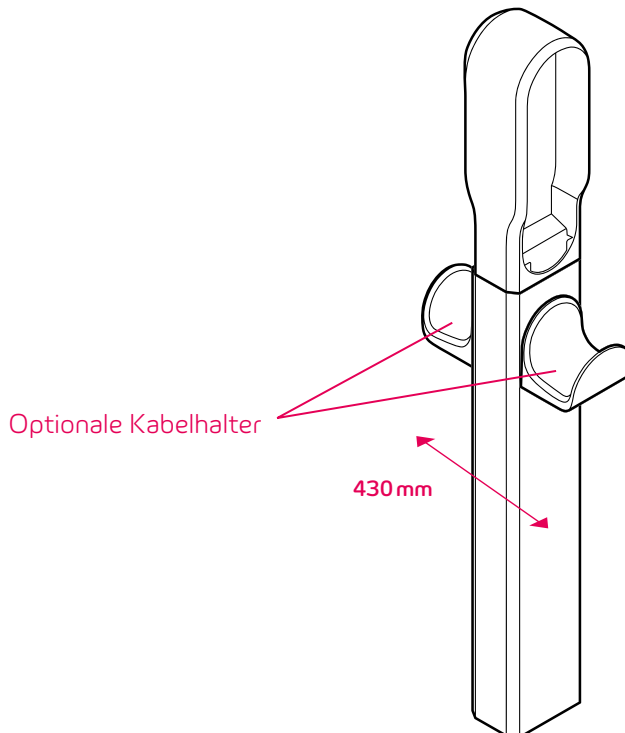

ePoleDuo

Datenblatt

Allgemeine und elektrische Daten

ePoleDuo

Abmessungen	HxBxT: 1.608 mm x 190 mm x 175 mm (ohne Kabelhalter) HxBxT: 1.608 mm x 190 mm x 427 mm (mit 2 Kabelhaltern)
Montageart	Freistehend auf: Betonfundament Montagerahmen Adapterrahmen zu früherem innogy Betonfundament
Elektrische Zuleitung	Zweifache Zuleitung (eine Zuleitung je Ladepunkt) Zuleitung nur von unten möglich, max. Leitungsquerschnitt 10 mm² je Zuleitung
Gewicht	Ca. 25 kg
Schutzart	Keine (keine elektrischen Komponenten) IP 55 (mit eBox)

Optionales zusätzliches Zubehör

- Kabelhalter
- eSmartMeter

innogy eMobility Solutions GmbH

Flamingoweg 1
44139 Dortmund

emobility@innogy.com
innogy-emobility.com